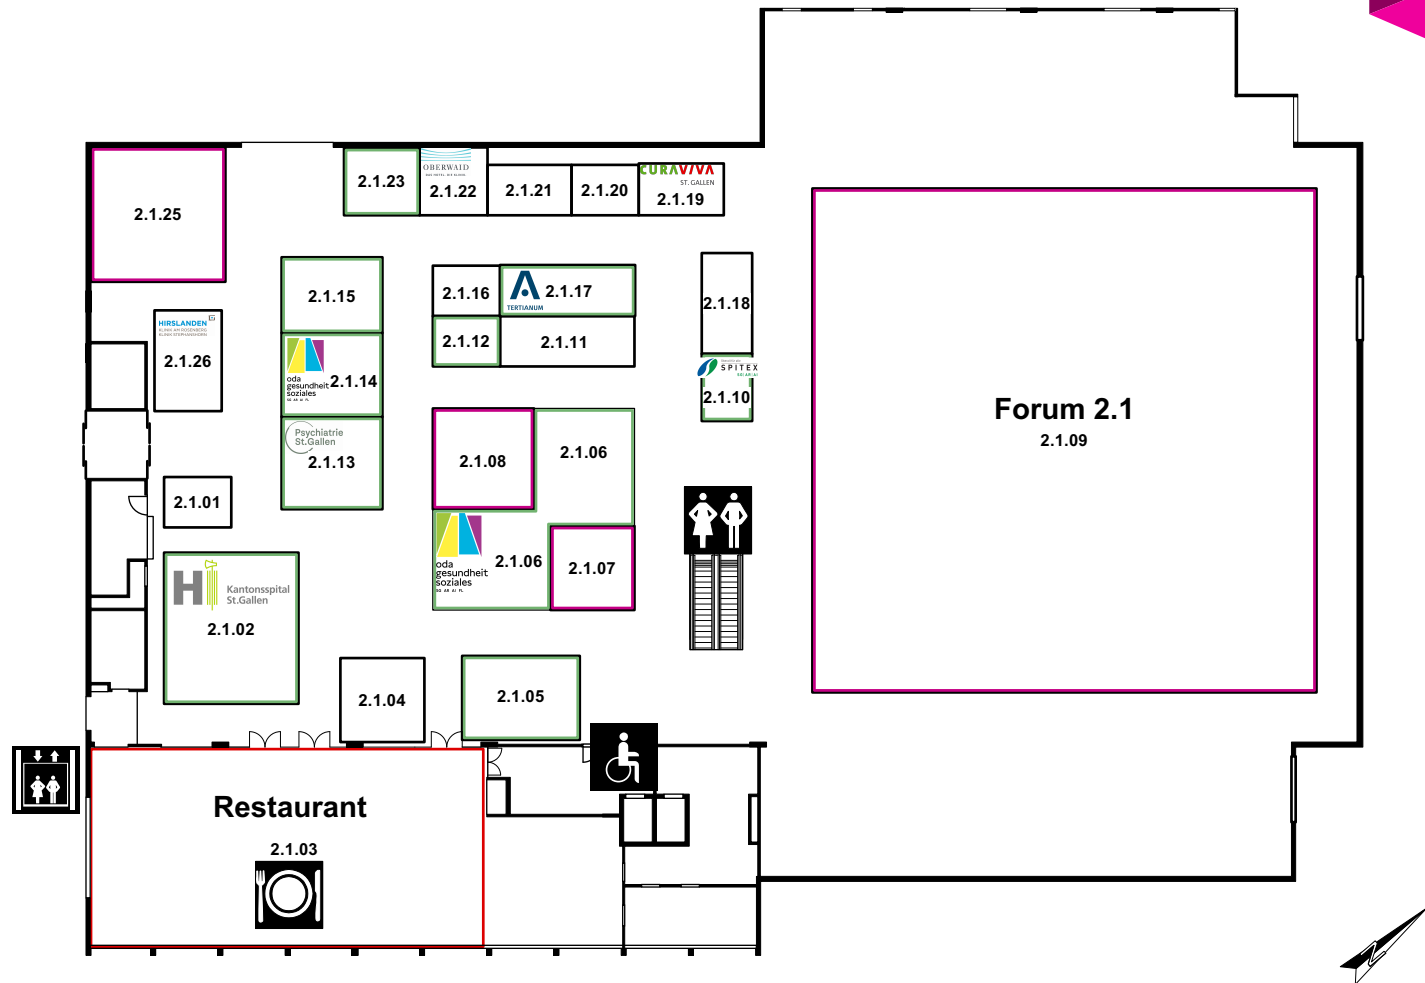

Übersicht Halle 2.1

Halle 2.1

2.1.01	Ortsbürgergemeinde St.Gallen
2.1.02	Kantonsspital St.Gallen
2.1.03	Bedientes Restaurant
2.1.04	AFO Augenoptik Fachgeschäft Ostschweiz
2.1.05	Ärztegesellschaft Kanton St.Gallen
2.1.06	OdA Gesundheit Soziales SG AR AI FL
2.1.07	Berufsmeisterschaft Fachfrau/-mann Gesundheit
2.1.08	Berufsmeisterschaft Fa-Best Fachfrau/-mann Betreuung
2.1.09	Forum 2.1
2.1.10	Spitex Verband SG|AR|AI
2.1.11	Drogistenverband Kanton SG/AR/AI/TG
2.1.12	Kantonsspital Graubünden
2.1.13	Psychiatrie St.Gallen
2.1.14	OdA Gesundheit Soziales SG AR AI FL
2.1.15	Kliniken Valens
2.1.16	OdA Hauswirtschaft Ostschweiz
2.1.17	Tertianum AG
2.1.18	Curaviva Thurgau
2.1.19	Ausbildungsverbunde HF Pflege Verband Curaviva St. Gallen
2.1.20	Apothekenverband St. Gallen / Appenzell
2.1.21	Schweizerischer Verband der Dentalassistentinnen SVDA
2.1.22	Oberwaid AG Das Hotel. Die Klinik.
2.1.23	Medizinische Berufsfachschule der Klubschule Migros Ostschweiz
2.1.25	Sonderschau "Mach Dich auf! Entdecke Deinen Beruf." - Amt für Soziales, Kanton St.Gallen
2.1.26	Hirslanden Klinik Am Rosenberg
2.1.26	Hirslanden Klinik Stephanshorn

■ Sonderschauen und Rahmenprogramm

■ Schwerpunktthema "Spot an — FaGe's und MPA's im Rampenlicht!"

■ Verpflegung

30. OBA

29.08. - 01.09.2024