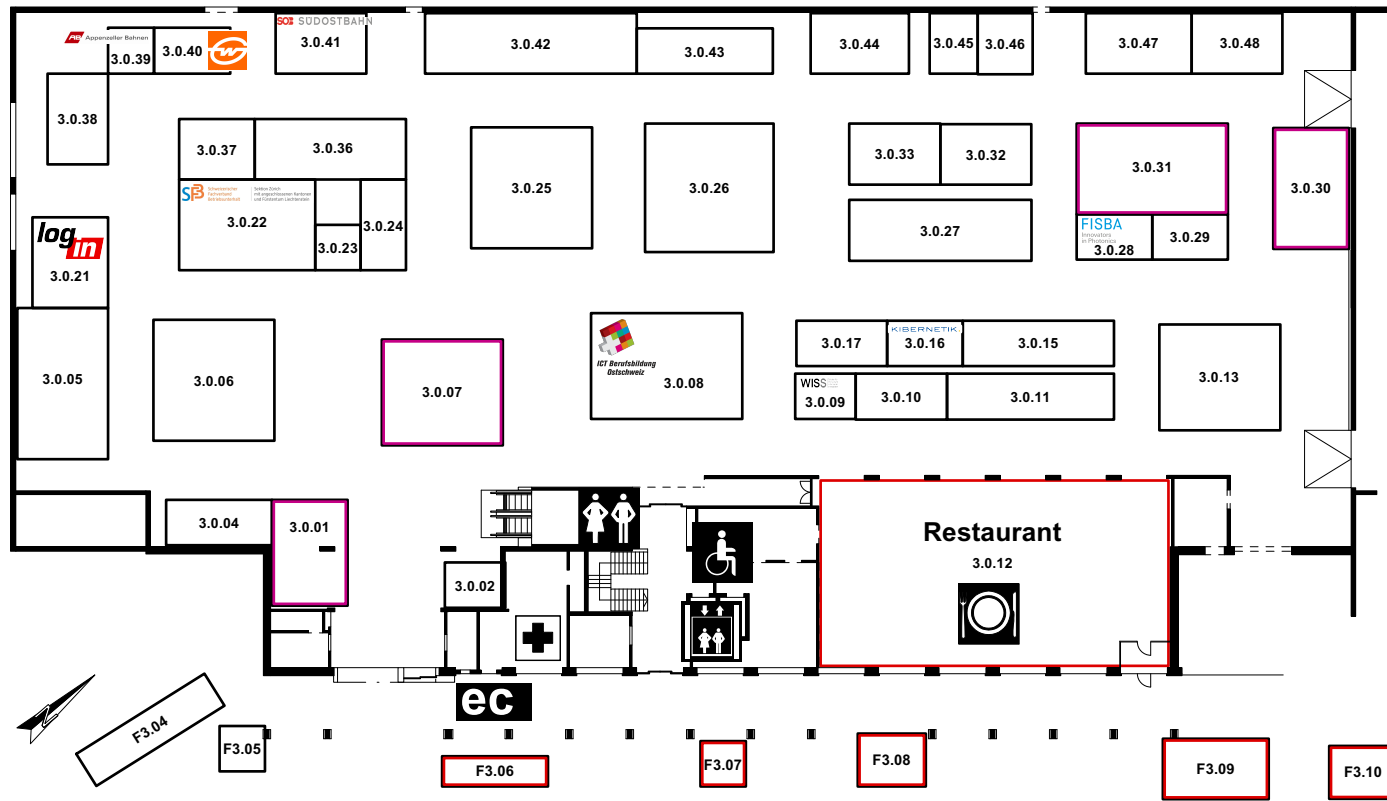

30. OBA

29.08. - 01.09.2024

■ Sonderschauen und Rahmenprogramm

Übersicht Halle 2.1

Halle 2.1

2.1.01	Ortsbürgergemeinde St.Gallen
2.1.02	Kantonsspital St.Gallen
2.1.03	Bedientes Restaurant
2.1.04	AFO Augenoptik Fachgeschäft Ostschweiz
2.1.05	Ärztegesellschaft Kanton St.Gallen
2.1.06	OdA Gesundheit Soziales SG AR AI FL
2.1.07	Berufsmeisterschaft Fachfrau/-mann Gesundheit
2.1.08	Berufsmeisterschaft Fa-Best Fachfrau/-mann Betreuung
2.1.09	Forum 2.1
2.1.10	Spitex Verband SG AR AI
2.1.11	Drogistenverband Kanton SG/AR/AI/TG
2.1.12	Kantonsspital Graubünden
2.1.13	Psychiatrie St.Gallen
2.1.14	OdA Gesundheit Soziales SG AR AI FL
2.1.15	Kliniken Valens
2.1.16	OdA Hauswirtschaft Ostschweiz
2.1.17	Tertianum AG
2.1.18	Curaviva Thurgau
2.1.19	Ausbildungsverbunde HF Pflege Verband Curaviva St. Gallen
2.1.20	Apothekenverband St. Gallen / Appenzell
2.1.21	Schweizerischer Verband der Dentalassistentinnen SVDA
2.1.22	Oberwaid AG Das Hotel. Die Klinik.
2.1.23	Medizinische Berufsfachschule der Klubschule Migros Ostschweiz
2.1.25	Sonderschau "Mach Dich auf! Entdecke Deinen Beruf." - Amt für Soziales, Kanton St.Gallen
2.1.26	Hirslanden Klinik Am Rosenberg
2.1.26	Hirslanden Klinik Stephanshorn

■ Sonderschauen und Rahmenprogramm

■ Schwerpunktthema "Spot an — FaGe's und MPA's im Rampenlicht!"

■ Verpflegung

30. OBA

29.08. - 01.09.2024

Übersicht Halle 3.0

Freigelände

F3.01	AWAG Bärlocher GmbH Steinarbeiten
F3.01	Gautschi AG
F3.02/F3.03	Chance Armee
F3.04/F3.05	Emil Egger AG
F3.06	F&B Confiserie Sandra AG
F3.07	Sigrist Glacé
F3.08/F3.09/F3.10	Säntis Gastronomie AG