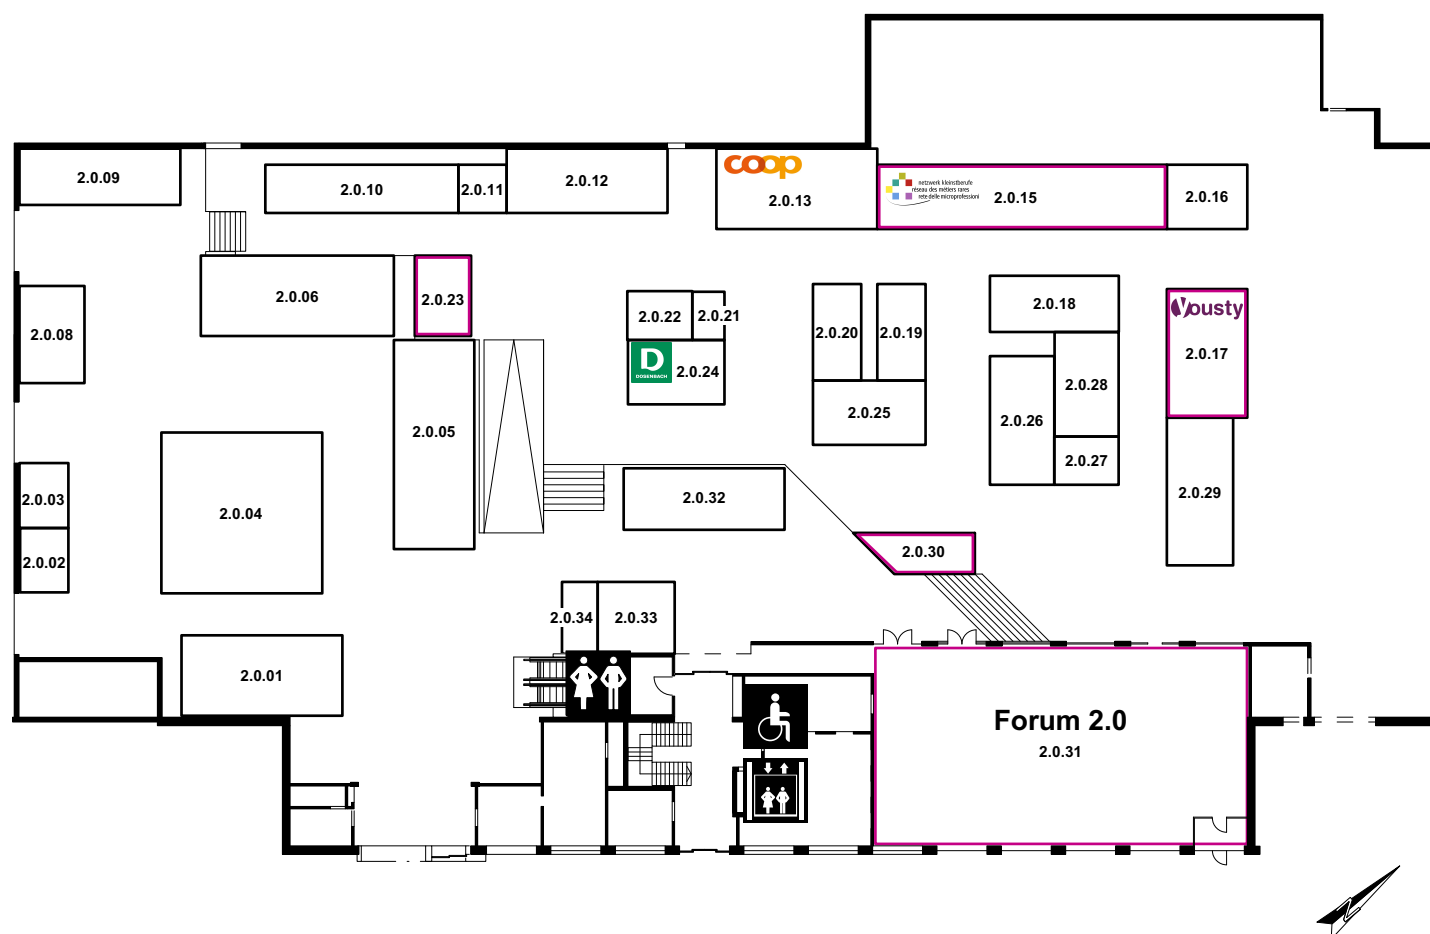

Übersicht Halle 2.0

Halle 2.0

2.0.01	BodenSchweiz
2.0.02	Künzli Holz AG
2.0.03	Bach Heiden AG
2.0.04	Berufe der Holzkette Lignum Holzkette St. Gallen BWZ Toggenburg
2.0.05	EIT.ost Verband der Elektrobranche St.Gallen und Appenzell sowie Fürstentum Liechtenstein
2.0.05	EIT.thurgau
2.0.06	Baumeisterverband Kanton SG / AR / AI
2.0.08	MMTS Sektion Ostschweiz-FL
2.0.09	Giesserei-Verband der Schweiz GVS
2.0.10	Maler- und Gipserunternehmer- Verbände Ostschweiz
2.0.11	Kaminfegerverband St.Gallen/Appenzell
2.0.12	Gebäudehülle Schweiz
2.0.13	Coop Genossenschaft Region Ostschweiz-Ticino
2.0.15	Sonderschau "Netzwerk Kleinberufe"
2.0.17	Bewerbungsfotos und Live-Beratung für Eltern und Lehrpersonen - Yousty AG
2.0.18	Ernst Sutter AG

2.0.18	Fleischfachverband St.Gallen - Liechtenstein
2.0.19	Genossenschaft Ostschweizer Milchverarbeiter
2.0.20	Aldi Suisse AG
2.0.22	Laveba Genossenschaft
2.0.23	OBA-Fotostation
2.0.24	Dosenbach Ochsner & Companies
2.0.25	Fresh Food & Beverage Group AG
2.0.25	Genossenschaft Migros Ostschweiz
2.0.25	Micarna SA Fleischwaren
2.0.26	Volg Detailhandels AG
2.0.27	EHL Hotelfachschule Passugg
2.0.28	Ostschweizer Bäcker-Confiseure
2.0.29	Berufe Hotel Gastro GastroSuisse
2.0.30	Broschürencenter
2.0.31	Forum 2.0
2.0.32/2.0.33	JardinSuisse Ostschweiz
2.0.33/2.0.34	florist.ch Ostschweiz*FL

30. OBA

29.08. - 01.09.2024

■ Sonderschauen und Rahmenprogramm