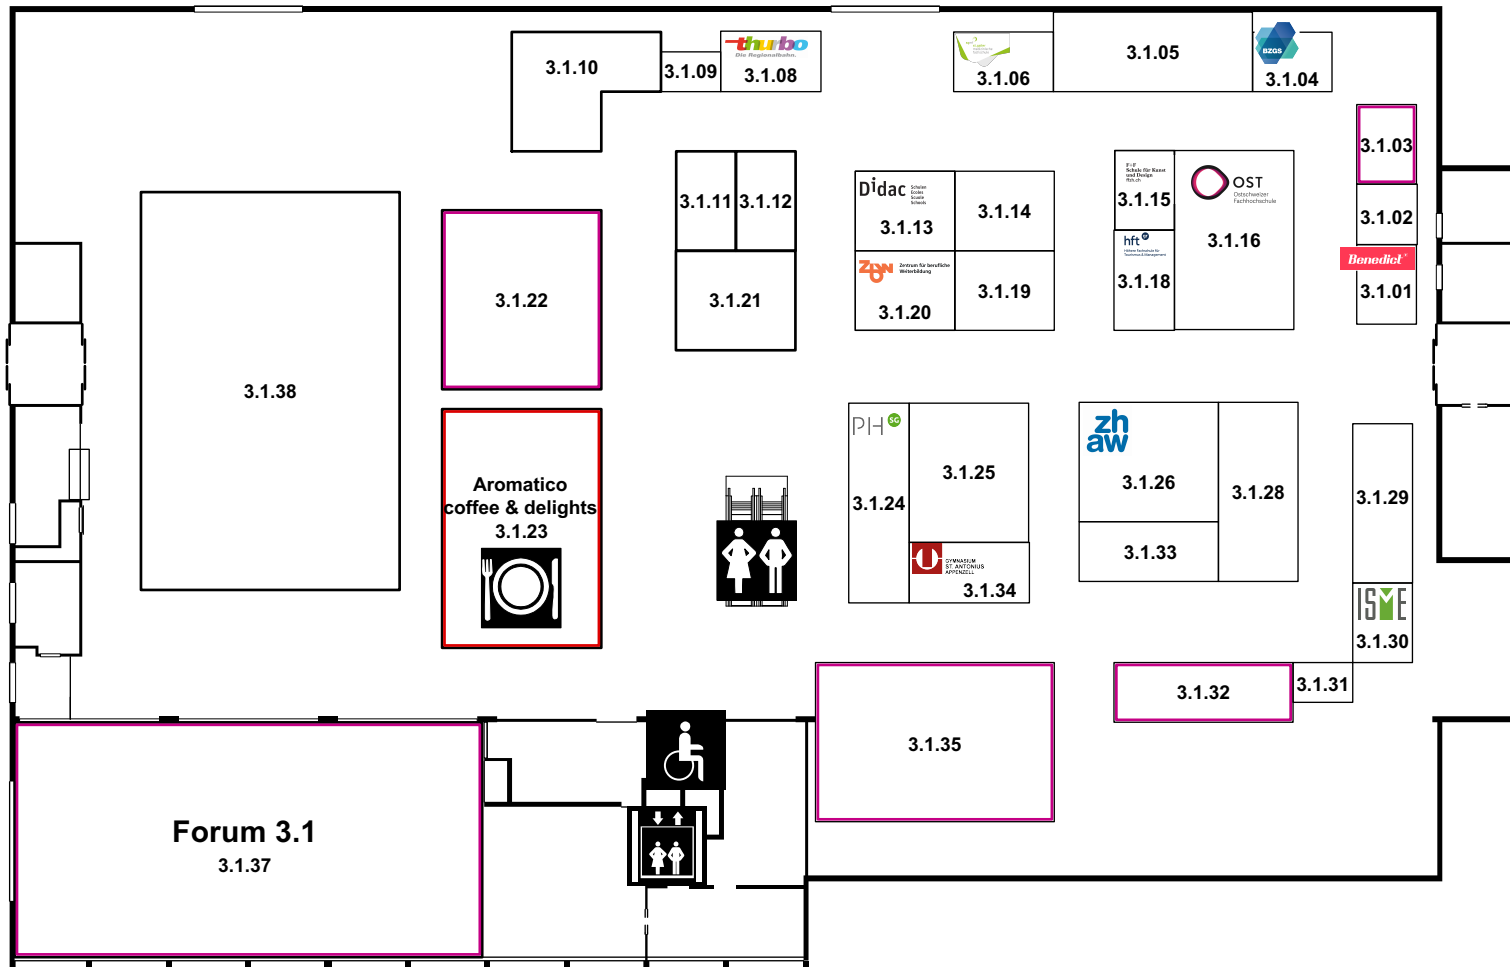

Übersicht Halle 3.1

Halle 3.1

3.1.01	Benedict-Schule St.Gallen AG	3.1.18	Höhere Fachschule für Tourismus und Management
3.1.02	Heilpädagogisches Zentrum Seidenbaum	3.1.19	BVS St.Gallen AG
3.1.03	eduwo - Schweizer Online-Portal für Studiengänge und Weiterbildungen	3.1.20	ZbW Zentrum für berufliche Weiterbildung
3.1.04	BZGS Berufs- und Weiterbildungszentrum für Gesundheits- und Sozialberufe St. Gallen	3.1.21	GBS St.Gallen
3.1.05	Evang.-Ref. Kirche	3.1.22	Sonderschau "Gamen, Chatten, Suchtgefahr?" - Stiftung Suchthilfe
3.1.05	Kirche, römisch-katholisch	3.1.23	Aromatico coffee & delights
3.1.06	SGMF GmbH St. Galler medizinische Fachschule	3.1.24	Pädagogische Hochschule St. Gallen (PHSG)
3.1.08	Thurbo AG	3.1.25	Berner Fachhochschule Hochschule für Agrar-, Forst- und Lebensmittelwissenschaften
3.1.09	Intermundo Schweizer Dachverband zur Förderung von Jugendaustausch	3.1.26	ZHAW Zürcher Hochschule für Angewandte Wissenschaften
3.1.10	Bundesamt für Zoll und Grenzsicherheit BAZG	3.1.28	Mittelschulen des Kantons St. Gallen
3.1.11	Stadtpolizei St.Gallen	3.1.29	Berufsmaturität - Nutze deine Chance Kanton St. Gallen
3.1.12	Päpstliche Schweizergarde Messmer Personalmanagement GmbH	3.1.30	ISME Interstaatliche Maturitätsschule für Erwachsene St. Gallen / Sargans
3.1.13	Didac Schulen AG	3.1.31	Cultural Care Au Pair
3.1.14	dpsuisse	3.1.32	Bildungstreffpunkt fremdsprachige Führungen
3.1.15	F+F Schule für Kunst und Design	3.1.33	EF Education AG Internationale Sprachschulen
3.1.16	OST - Ostschweizer Fachhochschule	3.1.34	Gymnasium St. Antonius Appenzell
		3.1.35	Handshake – dein erfolgreiches Bewerbungsgespräch
		3.1.37	Forum 3.1

30. OBA

29.08. - 01.09.2024

■ Sonderschauen und Rahmenprogramm

■ Verpflegung