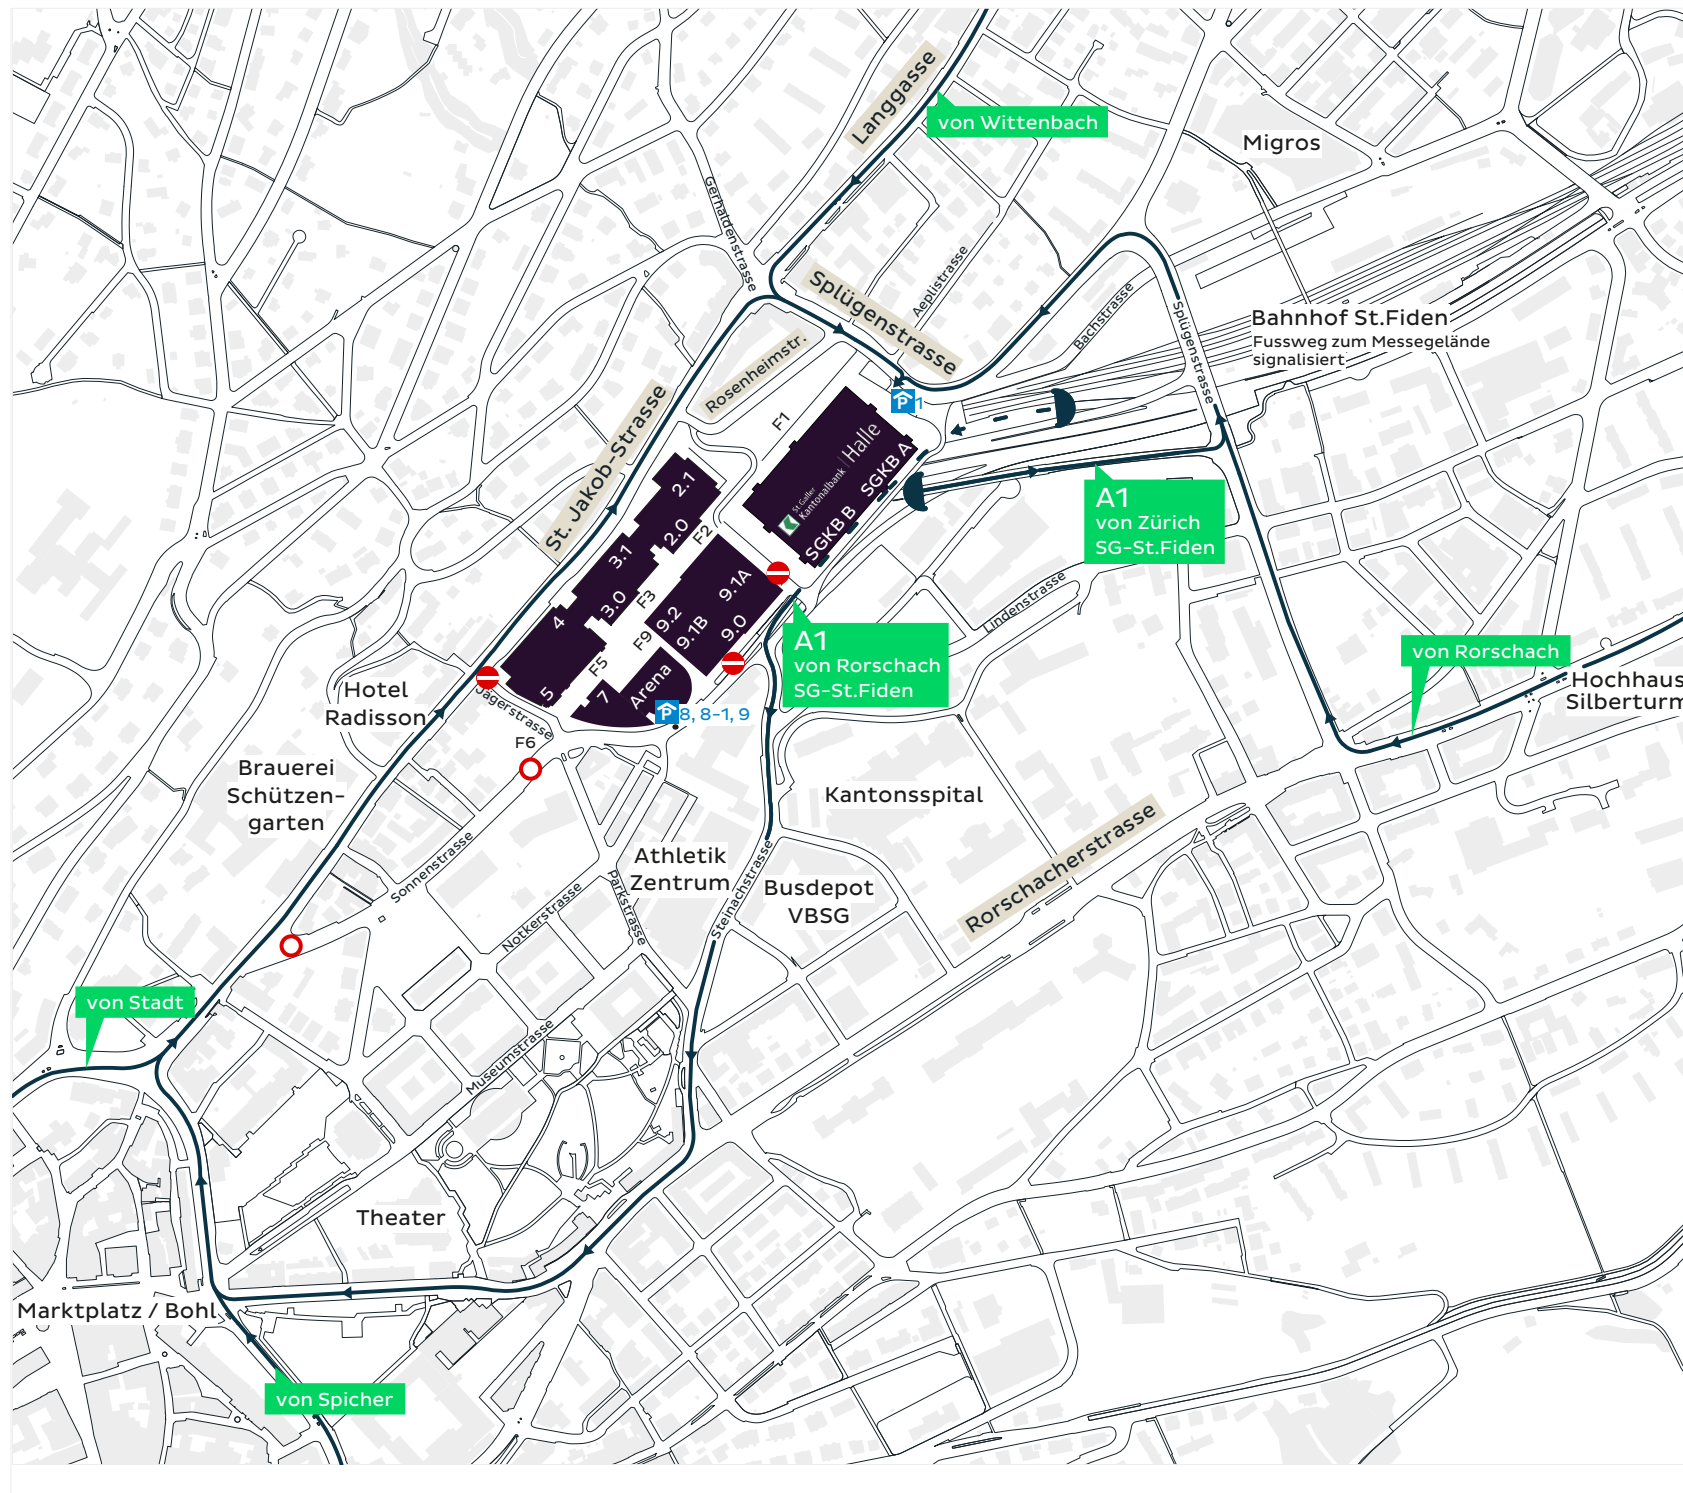

Verkehrsführung Zufahrt Parkgarage P1

Die eingezeichneten Zufahrten sind signalisiert.

Bitte beachten Sie, dass die GPS-Zielführung während der OLMA aufgrund von Strassensperrungen nicht korrekt funktioniert.