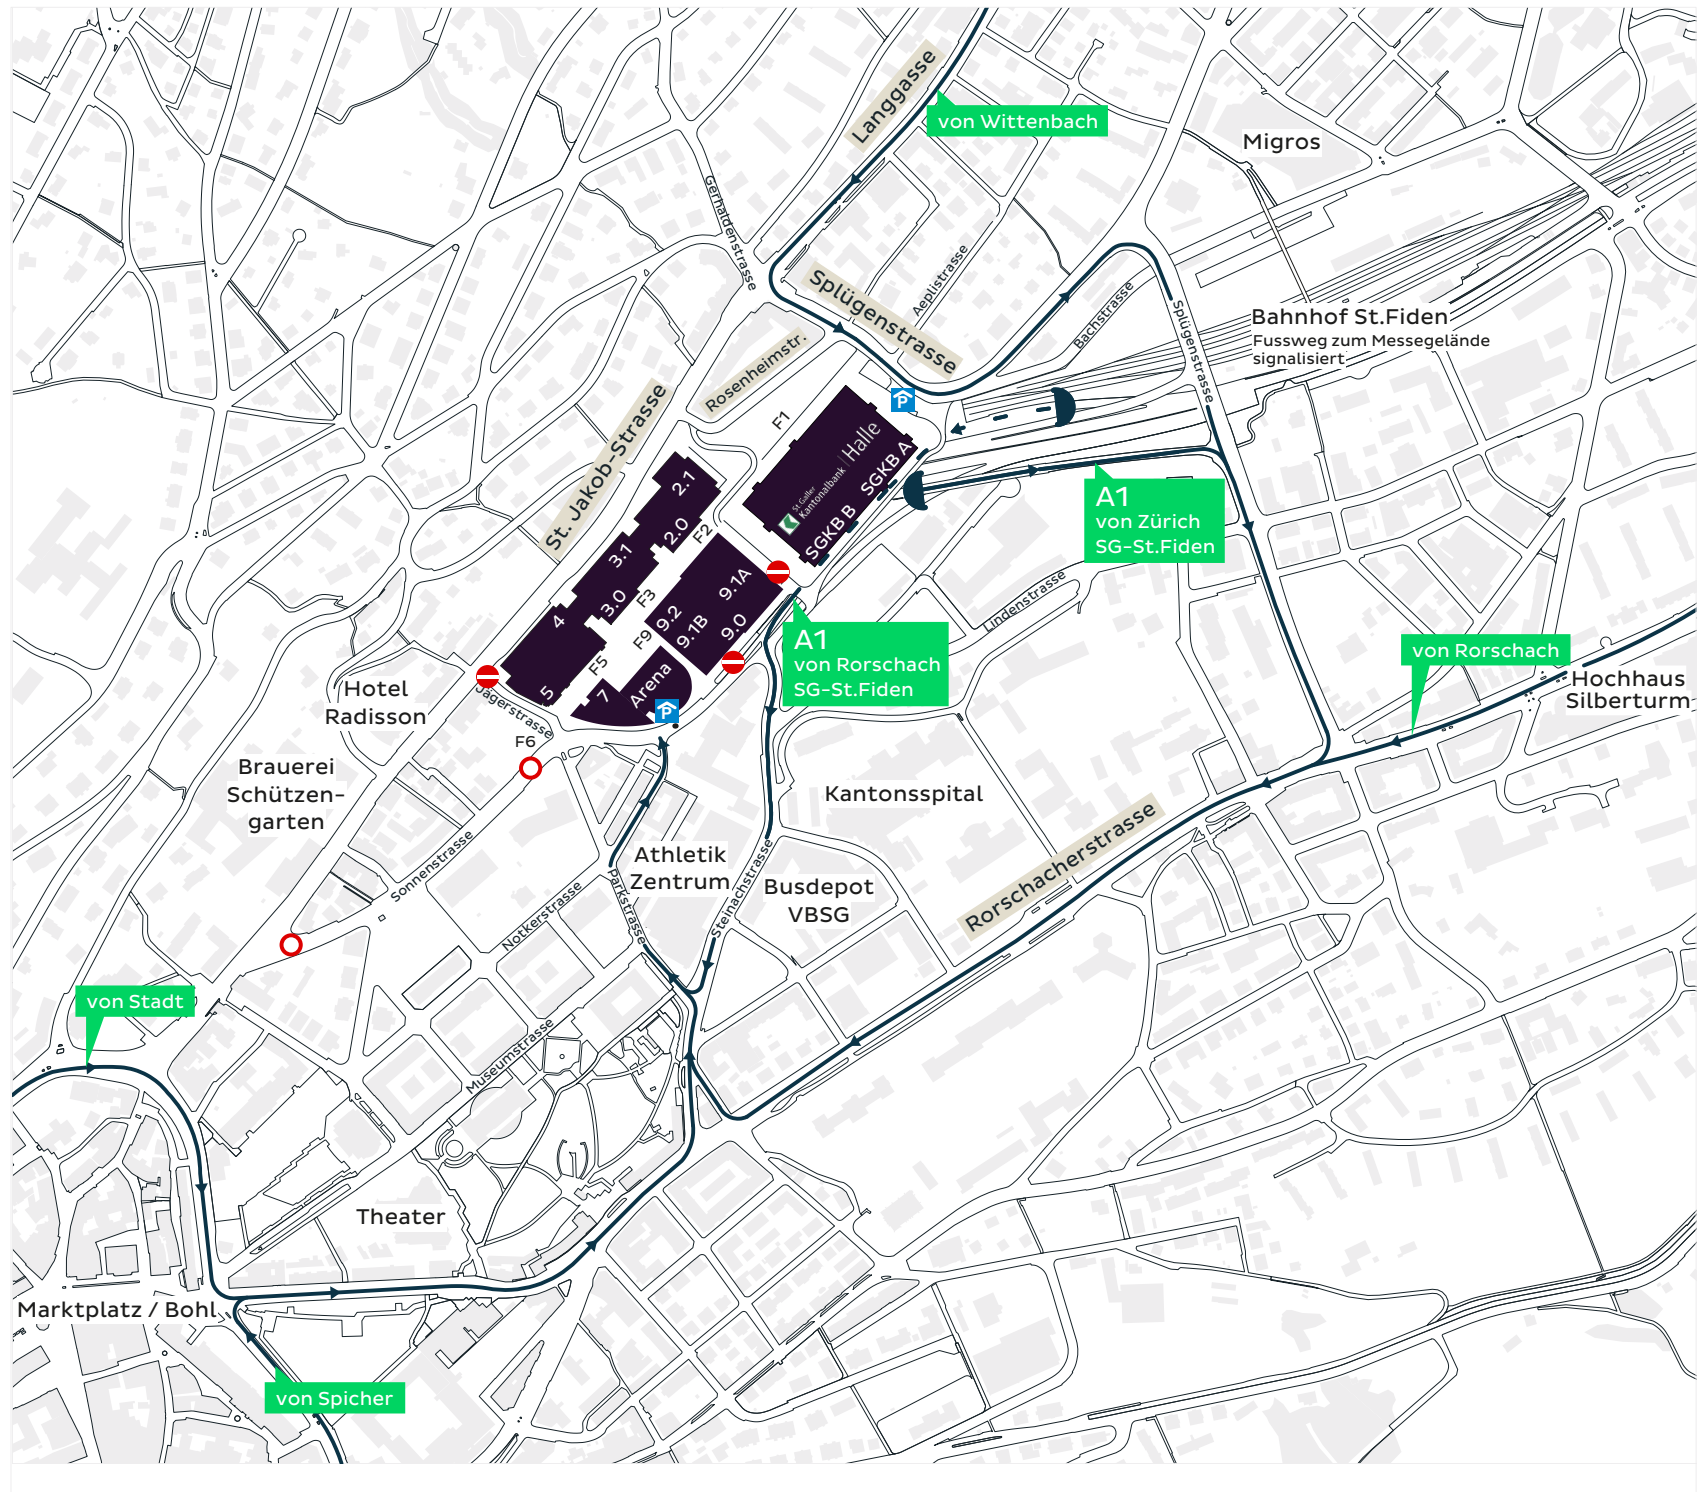

Verkehrsführung Zufahrt Parking Sonnenstrasse entlang Halle 7

Bitte beachten Sie, dass die GPS-Zielführung während der OLMA aufgrund von Strassen-sperrungen nicht korrekt funktioniert.

Olma Messen St.Gallen AG