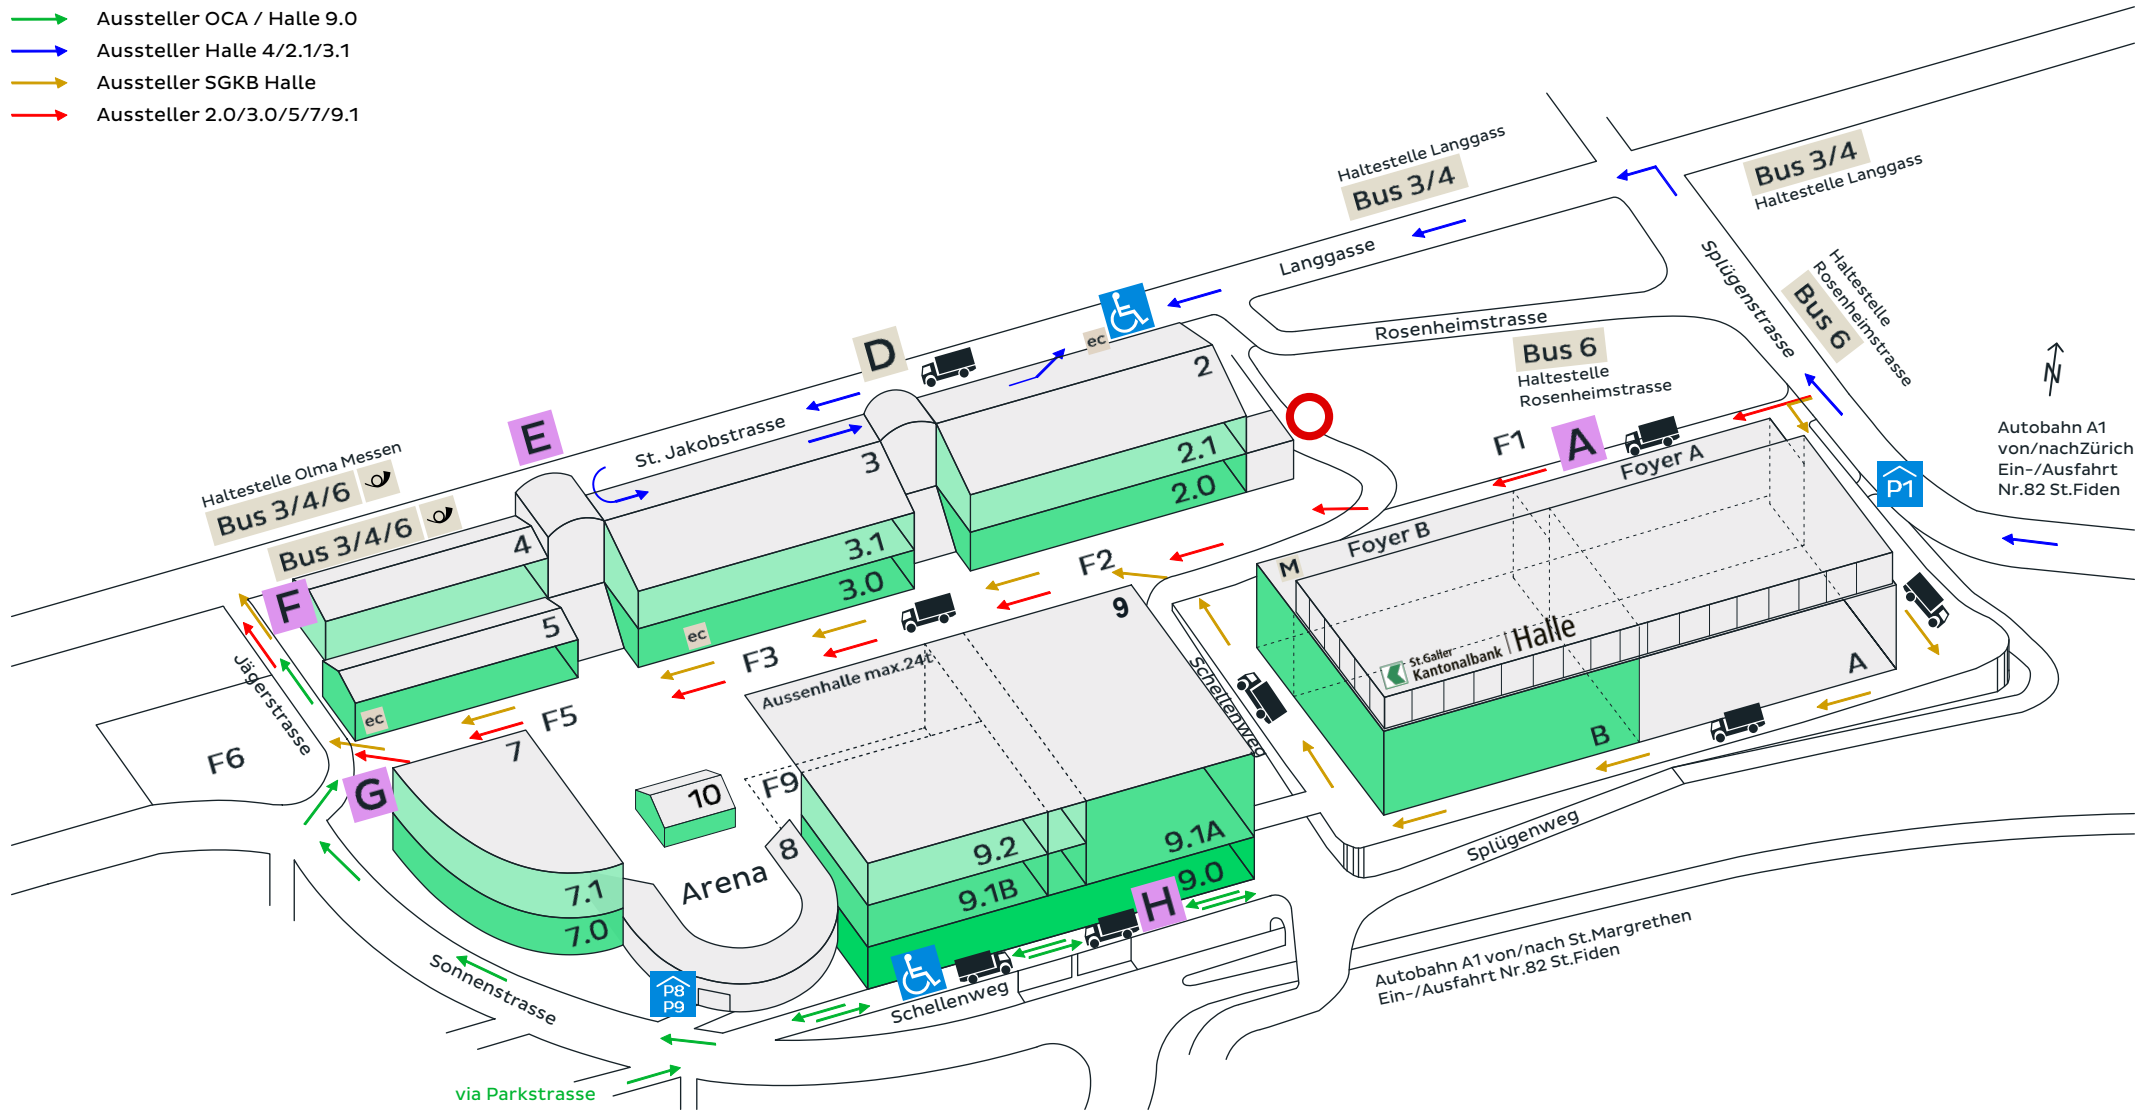

Anlieferungsplan

- Aussteller OCA / Halle 9.0
- Aussteller Halle 4/2.1/3.1
- Aussteller SGKB Halle
- Aussteller 2.0/3.0/5/7/9.1

Autobahn A1
von/nach Zürich
Ein-/Ausfahrt
Nr. 82 St. Fiden

Autobahn A1 von/nach St. Margrethen
Ein-/Ausfahrt Nr. 82 St. Fiden

- | | |
|---------------------|--|
| SGKB-9 Hallen | M Büro Olma Messen im 2.OG |
| 8 Arena | ec Bancomat |
| F Freigelände | Bus Haltestelle <i>st.gallerbus</i> |
| P Parking | Haltestelle Postauto |
| A-H Eingänge | barrierefreie Parkplätze |