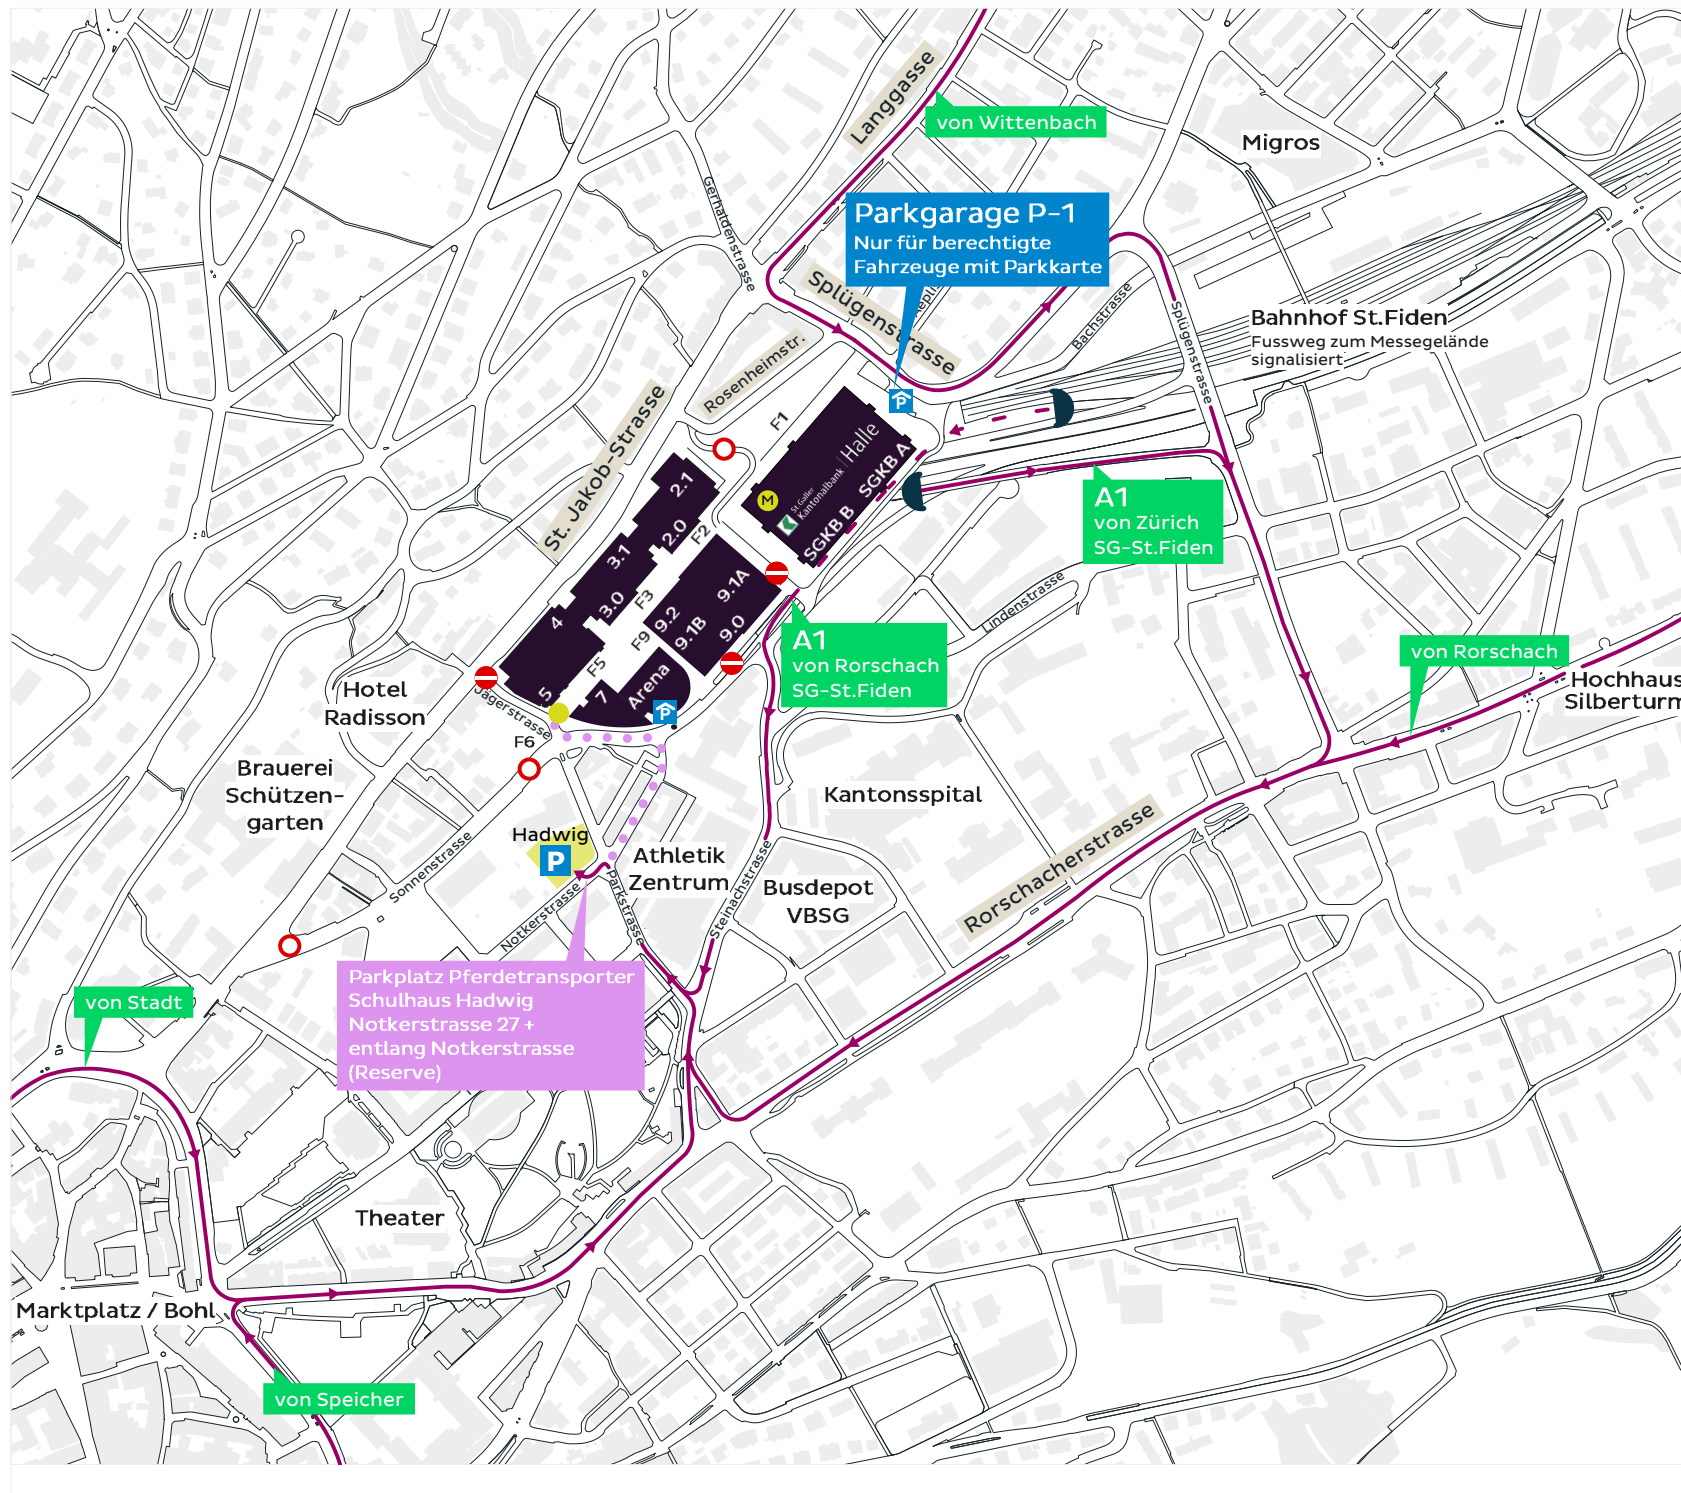

# Verkehrsführung Pferdemesse

Die eingezeichneten Zufahrten sind signalisiert.

Bitte beachten Sie, dass die GPS-Zielführung während der OFFA aufgrund von Strassen-spernungen nicht korrekt funktioniert.

- Transporter
- ⋯ Fussweg mit Pferd
- Haupteingang
- M Büro Olma Messen im 2.OG